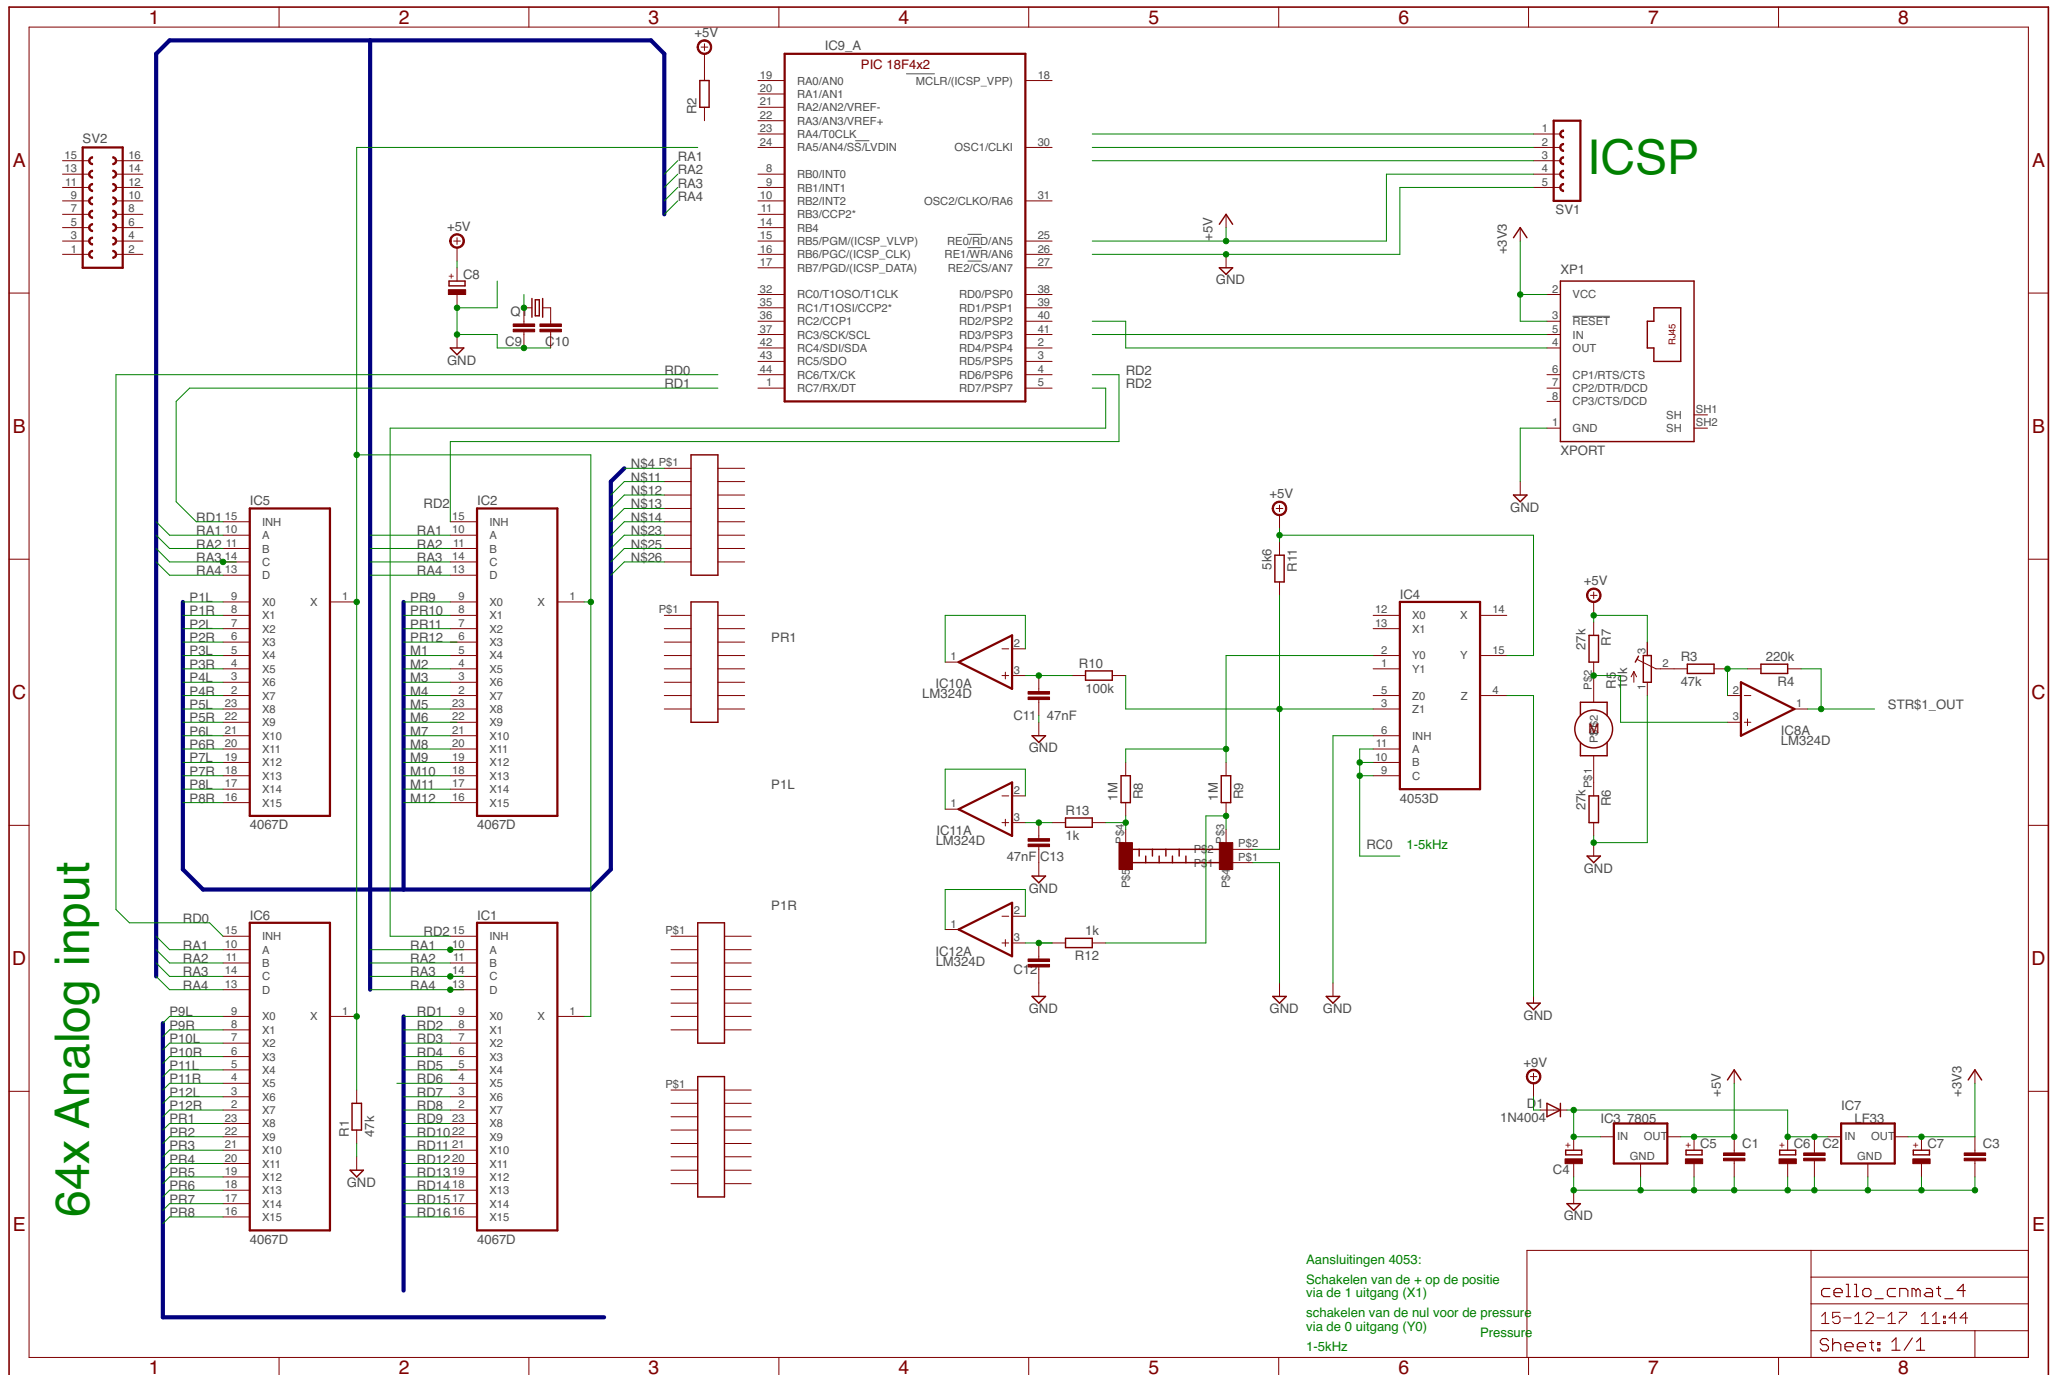

# 64x Analog input

Aansluitingen 4053:  
 Schakelen van de + op de positie  
 via de 1 uitgang (X1)  
 schakelen van de nul voor de pressure  
 via de 0 uitgang (Y0)  
 Pressure  
 1-5kHz

cello_cnmat_4
15-12-17 11:44
Sheet: 1/1